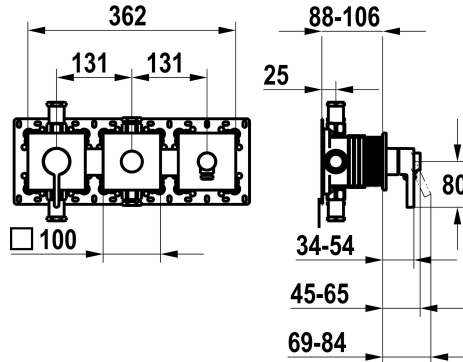

KWC BEVO

Trim kit - lever mixer - tub

Modell-Linie: BEVO | 20.424.550.179

Douches | Robinetteries de baignoire

KWC-No.

125295
chromeline, avec équipement de sûreté DIN EN 1717

3600018607
brushed gold, with safety device DIN EN 1717

* À commander séparément:

- Unité de base KWC HOMEBOX Mitigeur thermostatique / à levier

2 consommateurs 39.006.261.931

Données techniques

Débit	19.2 l/min (3 bar)
Sortie de douchette: Débit	15.2 l/min (3 bar)
Commande	FRONTBEDIENT
Code couleur	brushed graphite
Type d'installation	WANDMONTAGE
Type d'article	HEBELMISCHER
Groupe de bruit pour la robinetterie	II
Unité de base	FM-SET MIT SI
Sortie de douchette: Groupe de bruit pour la robinetterie	I
Label énergétique (CH)	C
Matière	Laiton
Hauteur maximale	100 mm
Largeur maximale	362 mm
teamNumber	725710.179