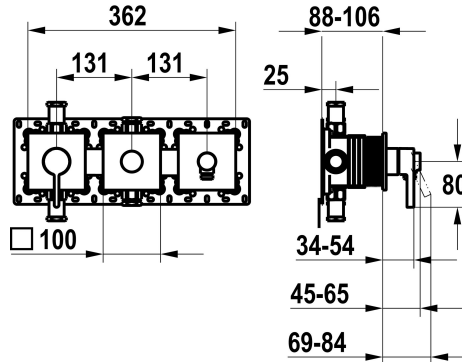

#### KWC-Nr.

**125295**  
chromeline, mit Sicherungseinrichtung DIN EN 1717

**3600018607**  
brushed gold, mit Sicherungseinrichtung DIN EN 1717

**3600008115**  
matt black, mit Sicherungseinrichtung DIN EN 1717

#### Technische Daten

Débit	19.2 l/min (3 bar)
Sortie de douche: Débit	15.2 l/min (3 bar)
Commande	FRONTBEDIENT
Code couleur	brushed graphite
Type d'installation	WANDMONTAGE
Type d'article	HEBELMISCHER
Groupe de bruit pour la robinetterie	II
Unité de base	FM-SET MIT SI
Sortie de douche: Groupe de bruit pour la robinetterie	I
Label énergétique (CH)	C
Matière	Laiton
Hauteur maximale	100 mm
Largeur maximale	362 mm
teamNumber	725710.179