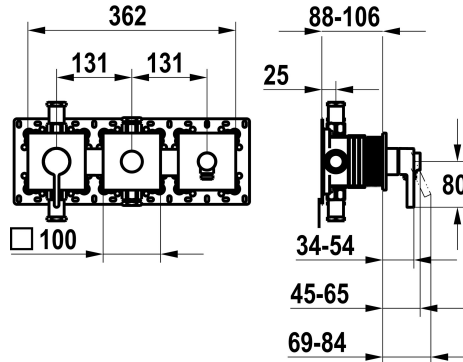

KWC BEVO

Fertigmontageset - Hebelmischer - Wanne

Modell-Linie: BEVO | 20.424.550.179

Duscharmaturen | Wannenmischer

KWC-Nr.

125295
chromeline, mit Sicherungseinrichtung DIN EN 1717

3600018607
brushed gold, mit Sicherungseinrichtung DIN EN 1717

* Separat bestellen:

- Unterputz-Einheit KWC HOMEBOX Thermostat- / Hebelmischer

2 Verbraucher 39.006.261.931

Technische Daten

Débit	19.2 l/min (3 bar)
Sortie de douche: Débit	15.2 l/min (3 bar)
Commande	FRONTBEDIENT
Code couleur	brushed graphite
Type d'installation	WANDMONTAGE
Type d'article	HEBELMISCHER
Groupe de bruit pour la robinetterie	II
Unité de base	FM-SET MIT SI
Sortie de douche: Groupe de bruit pour la robinetterie	I
Label énergétique (CH)	C
Matière	Laiton
Hauteur maximale	100 mm
Largeur maximale	362 mm