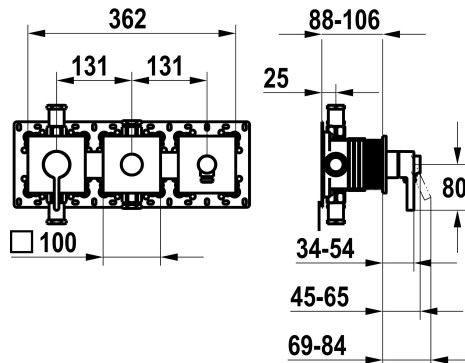

KWC BEVO

Trim kit - lever mixer - tub

Modell-Linie: BEVO | 20.424.550.175

Douches | Badkranen

KWC-No.

125295
chromeline, met veiligheidsvoorziening DIN EN 1717

3600018607
brushed gold, with safety device DIN EN 1717

* Afbouwdeel met decorset met functie-eenheid KWC HOMEBOX

* Uitloop

- met geïntegreerde slangaansluiting
- boven of onder voor de tweede verbruiker met CHOICE omstel
zonder automatische reset

* KWC patroon M 35-S HF

Höhe maximal

100 mm

Breite maximal

362 mm