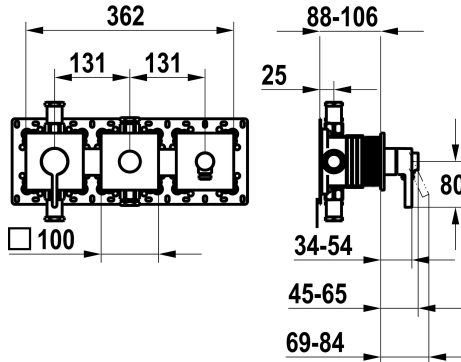

KWC BEVO

Trim kit - lever mixer - tub

Modell-Linie: BEVO | 20.424.550.175

Douches | Badkranen

KWC-No.

125295
chromeline, met veiligheidsvoorziening DIN EN 1717

3600018607
brushed gold, with safety device DIN EN 1717

3600008115
matt black, met veiligheidsvoorziening DIN EN 1717

3600008123
brushed steel, met veiligheidsvoorziening DIN EN 1717

Farbcode

chromeline

brushed gold

matt black

brushed steel

NEW

* Afbouwdeel met decorset met functie-eenheid KWC HOMEBOX

* Uitloop

- met geïntegreerde slangaansluiting

- boven of onder voor de tweede verbruiker met CHOICE omstel zonder automatische reset

* KWC patroon M 35-S HF

Höhe maximal

100 mm

Breite maximal

362 mm

Reserve onderdelen

KWC BEVO

Trim kit - lever mixer - tub

Modell-Linie: BEVO | 20.424.550.175