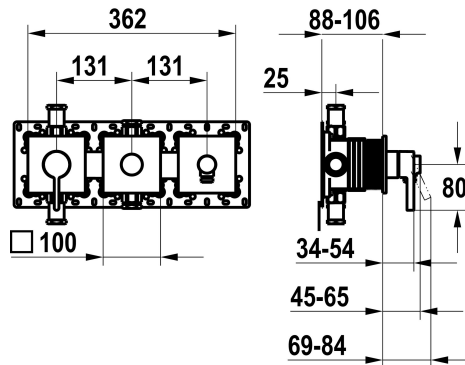

## KWC BEVO

Trim kit - lever mixer - tub

Modell-Linie: BEVO | 20.424.550.175

Rubinerterie per doccia | Rubinerterie per vasca da bagno

### KWC-No.

**125295**  
chromeline, con dispositivo di sicurezza DIN EN 1717

**3600018607**  
brushed gold, with safety device DIN EN 1717

**3600008115**  
matt black, con dispositivo di sicurezza DIN EN 1717

**3600008123**  
brushed steel, con dispositivo di sicurezza DIN EN 1717

- \* Set di montaggio con unità funzionale KWC HOMEBOX
- \* Scarico
- con attacco per tubo flessibile integrato
- sopra o sotto per la seconda utenza con deviatore CHOICE senza riarmo automatico
- \* KWC cartuccia M 35-S HF
- con tecnica a dischi in ceramica
- regolazione continua della portata e della temperatura

### Dati tecnici

Durchflussmenge	19.2 l/min (3 bar)
Brauseabgang: Auslaufmenge	15.2 l/min (3 bar)
Bedienung	frontbedient
Farbcode	brushed gold
Installationsart	Wandmontage
Artikeltyp	Hebelmischer
Armaturengeräuschgruppe	II
Unterputz	FM-Set, mit SI DIN EN 1717
Brauseabgang: Armaturengeräuschgruppe	I
Energieetikette (CH)	C
Material	Messing
Höhe maximal	100 mm
Breite maximal	362 mm