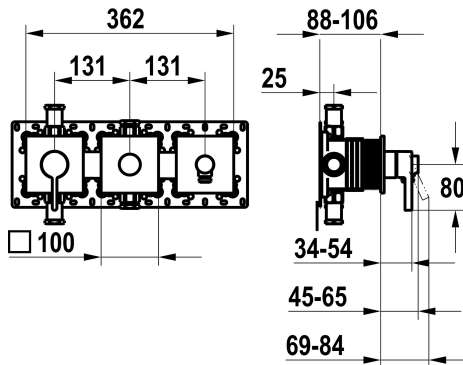

KWC BEVO

Trim kit - lever mixer - tub

Modell-Linie: BEVO | 20.424.550.175

Rubinetterie per doccia | Rubinetterie per vasca da bagno

KWC-No.

125295
chromeline, con dispositivo di sicurezza DIN EN 1717

3600018607
brushed gold, with safety device DIN EN 1717

- * Set di montaggio con unità funzionale KWC HOMEBOX
- * Scarico
 - con attacco per tubo flessibile integrato
 - sopra o sotto per la seconda utenza con deviatore CHOICE senza riarmo automatico
- * KWC cartuccia M 35-S HF
 - con tecnica a dischi in ceramica
 - regolazione continua della portata e della temperatura

Dati tecnici

Durchflussmenge	19.2 l/min (3 bar)
Brauseabgang: Auslaufmenge	15.2 l/min (3 bar)
Bedienung	frontbedient
Farbcode	brushed gold
Installationsart	Wandmontage
Artikeltyp	Hebelmischer
Armaturengeräuschgruppe	II
Unterputz	FM-Set, mit SI DIN EN 1717
Brauseabgang: Armaturengeräuschgruppe	I
Energieetikette (CH)	C
Material	Messing
Höhe maximal	100 mm
Breite maximal	362 mm
teamNumber	725710.175

KWC BEVO

Trim kit - lever mixer - tub

Modell-Linie: BEVO | 20.424.550.175

Rubinerterie per doccia | Rubinerterie per vasca da bagno

Pezzi di ricambio

Cartuccia

537602

Z.537.602
