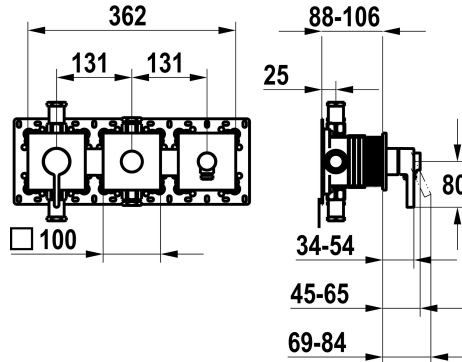

KWC BEVO

Fertigmontageset - Hebelmischer - Wanne

Modell-Linie: BEVO | 20.424.550.175

Duscharmaturen | Wannenmischer

KWC-Nr.

125295
chromeline, mit Sicherungseinrichtung DIN EN 1717

3600018607
brushed gold, mit Sicherungseinrichtung DIN EN 1717

Material

Messing

Höhe maximal

100 mm

Breite maximal

362 mm

Ersatzteile

KWC BEVO