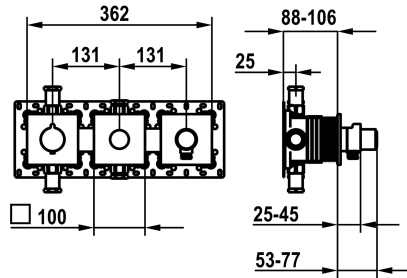

KWC

Trim kit with safety device DIN EN 1717 - thermostatic mixer - tub

Modell-Linie: **SHOWERCULTURE** | 20.004.853.179

Rubinetterie per doccia | Rubinetterie per vasca da bagno

KWC-No.

125300

chromeline

3600018570