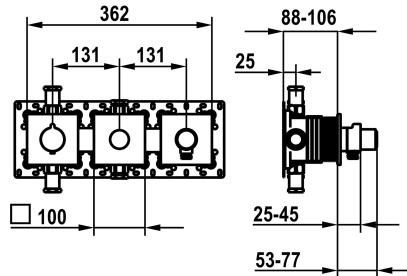

KWC

Trim kit with safety device DIN EN 1717 - thermostatic mixer - tub

Modell-Linie: **SHOWERCULTURE** | 20.004.853.179

Rubinetterie per doccia | Rubinetterie per vasca da bagno

KWC-No.

125300

chromeline

3600018570