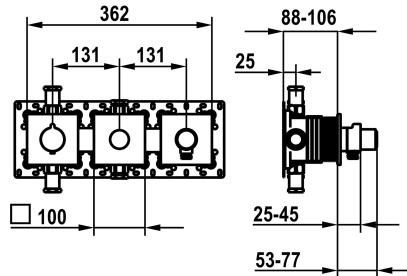

KWC

Trim kit with safety device DIN EN 1717 - thermostatic mixer - tub

Modell-Linie: **SHOWERCULTURE** | 20.004.853.179

Duchas | Grifos de bañera

KWC-No.

125300
chromeline, conjunto de montaje final, con dispositivo de seguridad DIN EN 1717

3600018570
brushed gold

125301
negro mate, conjunto de montaje final, con dispositivo de seguridad DIN EN 1717

125302
brushed steel

3600018568
brushed copper

3600018571
brushed graphite

Farbcode

chromeline

brushed gold

100 mm

KWC

Trim kit with safety device DIN EN 1717 - thermostatic mixer - tub

Modell-Linie: SHOWERCULTURE | 20.004.853.179

Duchas | Grifos de bañera

Breite maximal

362 mm