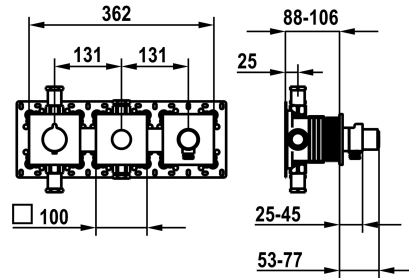

Modell-Linie: **SHOWERCULTURE** | 20.004.853.179

Duscharmaturen | Wannenmischer

KWC-Nr.

125300

chromeline

3600018570

brushed gold

125301

Messing

Höhe maximal

100 mm

Breite maximal

362 mm

teamNumber

725727.179

B