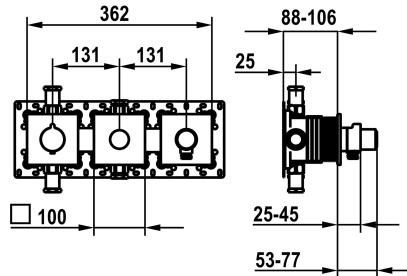

Modell-Linie: **SHOWERCULTURE** | 20.004.853.179

Duscharmaturen | Wannenmischer

KWC-Nr.

125300

chromeline

3600018570

brushed gold

125301

Messing

Höhe maximal

100 mm

Breite maximal

362 mm

B