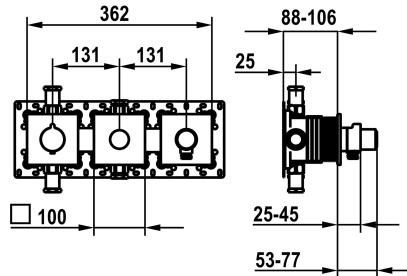

KWC

Trim kit with safety device DIN EN 1717 - thermostatic mixer - tub

Modell-Linie: **SHOWERCULTURE** | 20.004.853.175

Douches | Badkranen

KWC-No.

125300

chromeline

3600018570

14 l/min (3 bar)

Bedienung

frontbedient

Farbcode

brushed gold

Installationsart

Wandmontage

Artikeltyp

B

Material

Messing

Höhe maximal

100 mm

Breite maximal

362 mm

B