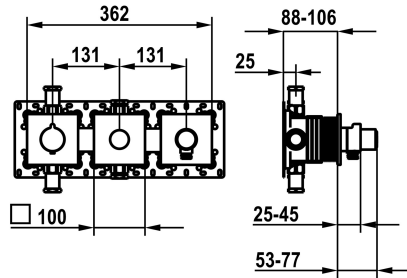

KWC

Trim kit with safety device DIN EN 1717 - thermostatic mixer - tub

Modell-Linie: **SHOWERCULTURE** | 20.004.853.175

Douches | Badkranen

KWC-No.

125300

chromeline

3600018570

14 l/min (3 bar)

Bedienung

frontbedient

Farbcode

brushed gold

Installationsart

Wandmontage

Artikeltyp

B

Material

Messing

Höhe maximal

100 mm

Breite maximal

362 mm

B