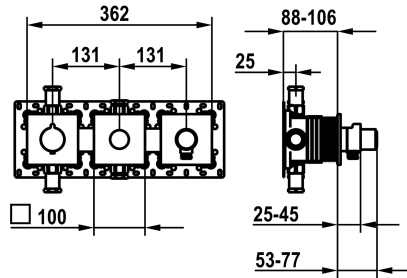

KWC

Trim kit with safety device DIN EN 1717 - thermostatic mixer - tub

Modell-Linie: **SHOWERCULTURE** | 20.004.853.175

Rubinetterie per doccia | Rubinetterie per vasca da bagno

KWC-No.

125300

chromeline

3600018570