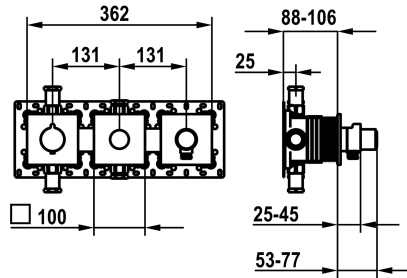

## KWC

Trim kit with safety device DIN EN 1717 - thermostatic mixer - tub

Modell-Linie: **SHOWERCULTURE** | 20.004.853.175

Douches | Robinetteries de baignoire

### KWC-No.

**125300**

chromeline

**3600018570**

brushed gold

**125301**

matt black

**125302**

100 mm

Breite maximal

362 mm

B