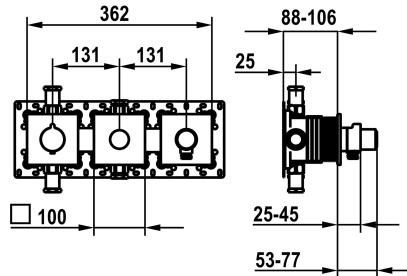

KWC

Trim kit with safety device DIN EN 1717 - thermostatic mixer - tub

Modell-Linie: **SHOWERCULTURE** | 20.004.853.175

Douches | Robinetteries de baignoire

KWC-No.

125300

chromeline

3600018570