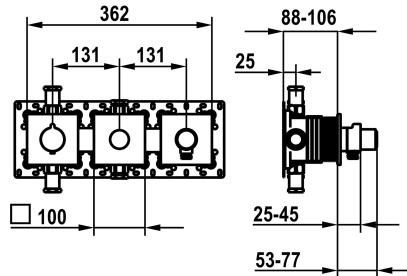

Modell-Linie: **SHOWERCULTURE** | 20.004.853.175

Duscharmaturen | Wannenmischer

KWC-Nr.

125300

chromeline

3600018570

brushed gold

125301

Messing

Höhe maximal

100 mm

Breite maximal

362 mm

teamNumber

725727.175

B