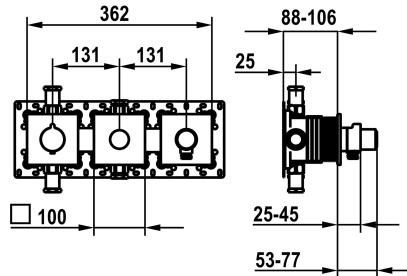

KWC

Trim kit with safety device DIN EN 1717 - thermostatic mixer - tub

Modell-Linie: **SHOWERCULTURE** | 20.004.853.178

Douches | Badkranen

KWC-No.

125300

chromeline

3600018570

14 l/min (3 bar)

Bedienung

frontbedient

Farbcode

brushed copper

Installationsart

Wandmontage

Artikeltyp

B

Material

Messing

Höhe maximal

100 mm

Breite maximal

362 mm

B