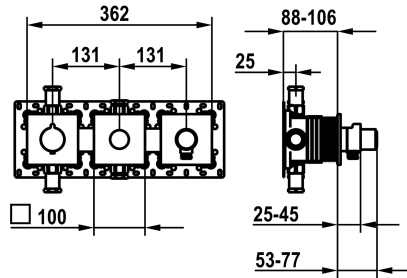

KWC

Trim kit with safety device DIN EN 1717 - thermostatic mixer - tub

Modell-Linie: **SHOWERCULTURE** | 20.004.853.178

Rubinetterie per doccia | Rubinetterie per vasca da bagno

KWC-No.

125300

chromeline

3600018570