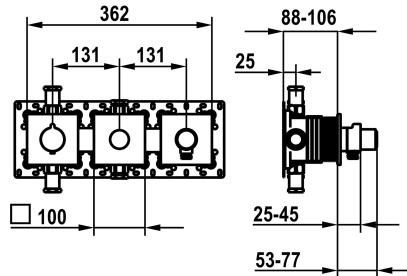

KWC

Trim kit with safety device DIN EN 1717 - thermostatic mixer - tub

Modell-Linie: **SHOWERCULTURE** | 20.004.853.178

Duchas | Grifos de bañera

KWC-No.

125300
chromeline, conjunto de montaje final, con dispositivo de seguridad DIN EN 1717

3600018570
brushed gold

125301
negro mate, conjunto de montaje final, con dispositivo de seguridad DIN EN 1717

125302
brushed steel

3600018568
brushed copper

3600018571
brushed graphite

Farbcode

chromeline

brushed gold

100 mm

KWC

Trim kit with safety device DIN EN 1717 - thermostatic mixer - tub

Modell-Linie: SHOWERCULTURE | 20.004.853.178

Duchas | Grifos de bañera

Breite maximal

362 mm