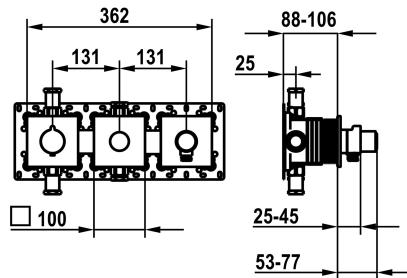

Modell-Linie: SHOWERCULTURE | 20.004.853.178
 Duscharmaturen | Wannenmischer

KWC-Nr.

125300
chromeline

3600018570
brushed gold

125301
matt black

125302
brushed steel

3600018568
brushed copper

3600018571
brushed graphite

100 mm

Breite maximal

362 mm

teamNumber

725727.178

B