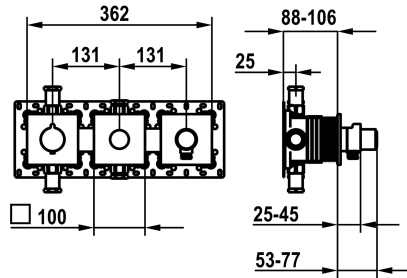

Modell-Linie: **SHOWERCULTURE** | 20.004.853.178

Duscharmaturen | Wannenmischer

KWC-Nr.

125300

chromeline

3600018570

brushed gold

125301

Messing

Höhe maximal

100 mm

Breite maximal

362 mm