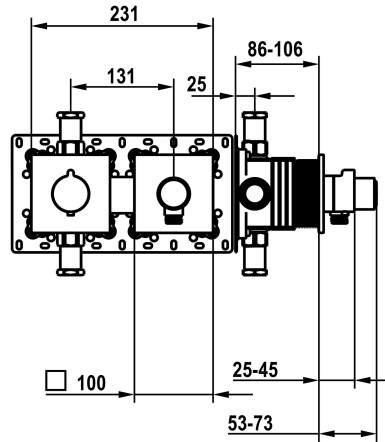

KWC

Trim kit with safety device DIN EN 1717 - thermostatic mixer - shower

Modell-Linie: SHOWERCULTURE | 21.004.853.179

Douches | Handdouches

KWC-No.

125297

chromeline

3600018566

Technical Data

Durchflussmenge

15 l/min (3 bar)

Bedienung

frontbedient

Farbcode

brushed graphite

Installationsart

C

Material

Messing

Höhe maximal

100 mm

Breite maximal

231 mm