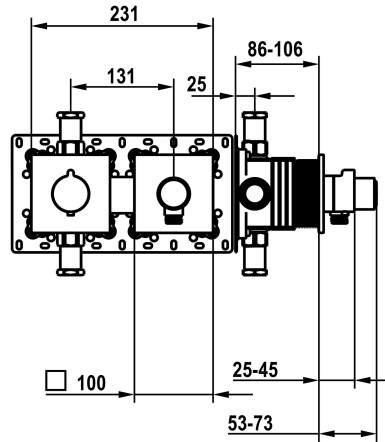

KWC

Trim kit with safety device DIN EN 1717 - thermostatic mixer - shower

Modell-Linie: SHOWERCULTURE | 21.004.853.179

Rubinetterie per doccia | Rubinetterie monocomando per doccia

KWC-No.

125297

chromeline

FM-Set, mit SI DIN EN 1717

Energieetikette (CH)

C

Material

Messing

Höhe maximal

100 mm

Breite maximal

231 mm