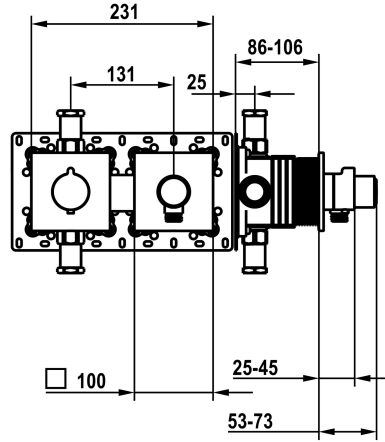

Modell-Linie: SHOWERCULTURE | 21.004.853.179

Rubinetterie per doccia | Rubinetterie monocomando per doccia

KWC-No.

125297

chromeline

3600018566

brushed gold

125298

- Unità di collegamento al tubo flessibile con pulsante ON/OFF e regolatore di portata

- Piastra di copertura senza viti di fissaggio

* Ordinare separatamente:

- Unità sottomuro KWC HOMEBOX Miscelatore termostatico 1 utenza 39.006.271.931

Dati tecnici

Durchflussmenge

15 l/min (3 bar)

Bedienung

frontbedient

Farbcode

brushed graphite

Installationsart

C

Material

Messing

Höhe maximal

100 mm

Breite maximal

231 mm

teamNumber