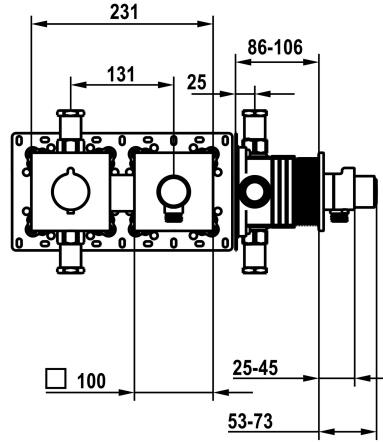

KWC

Trim kit with safety device DIN EN 1717 - thermostatic mixer - shower

Modell-Linie: **SHOWERCULTURE** | 21.004.853.179

Douches | Douches manuelles

KWC-No.

125297

chromeline

3600018566

Energieetikette (CH)

C

Material

Messing

Höhe maximal

100 mm

Breite maximal

231 mm