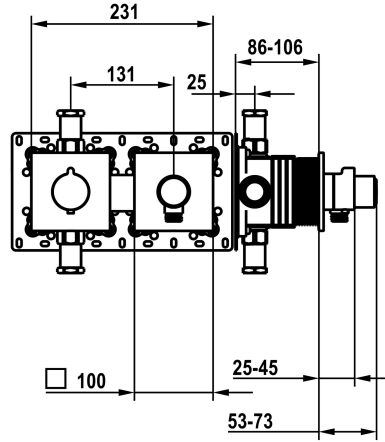

KWC

Trim kit with safety device DIN EN 1717 - thermostatic mixer - shower

Modell-Linie: **SHOWERCULTURE** | 21.004.853.179

Douches | Douches manuelles

KWC-No.

125297

chromeline

3600018566

Energieetikette (CH)

C

Material

Messing

Höhe maximal

100 mm

Breite maximal

231 mm