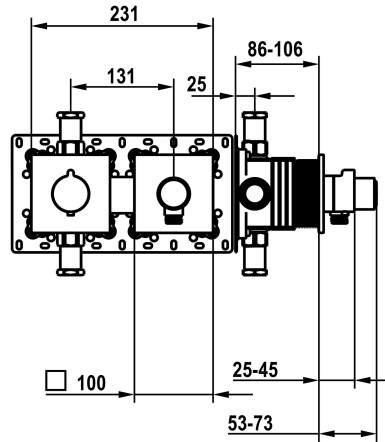

## KWC

Trim kit with safety device DIN EN 1717 - thermostatic mixer - shower

Modell-Linie: **SHOWERCULTURE** | 21.004.853.179

Showers | Manual shower

### KWC-No.

**125297**

chromeline

**3600018566**

brushed gold

**125298**

matt black

**125299**

### Technical Data

Durchflussmenge

15 l/min (3 bar)

Bedienung

frontbedient

Farbcode

brushed graphite

Installationsart

C

Material

Messing

Höhe maximal

100 mm

Breite maximal

231 mm