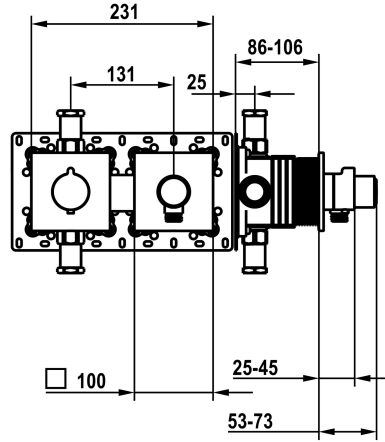

Modell-Linie: SHOWERCULTURE | 21.004.853.179

Duscharmaturen | Konventionelle Dusche

KWC-Nr.

125297

chromeline

3600018566

brushed gold

125298

- Thermostatmischer-Einheit
- Schlauchanschluss-Einheit mit ON/OFF Druckknopf und Mengenregler
- Schraubenlose Befestigung der Abdeckplatte
- * Separat bestellen:
- Unterputz-Einheit KWC HOMEBOX Thermostatmischer 1 Verbraucher 39.006.271.931

Technische Daten

Durchflussmenge

15 l/min (3 bar)

Bedienung

frontbedient

Farbcode

brushed graphite

Installationsart

C

Material

Messing

Höhe maximal

100 mm

Breite maximal

231 mm

teamNumber