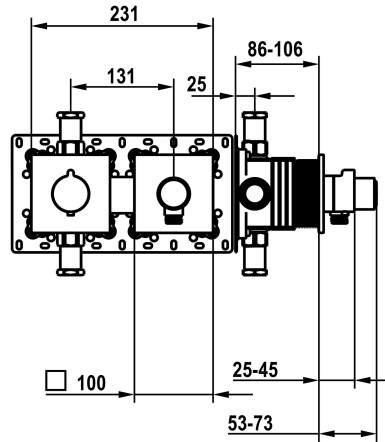

Modell-Linie: **SHOWERCULTURE** | 21.004.853.179

Duscharmaturen | Konventionelle Dusche

KWC-Nr.

125297
chromeline

3600018566
brushed gold

125298
matt black

125299
brushed steel

3600018565
brushed copper

- Thermostatmischer-Einheit
- Schlauchanschluss-Einheit mit ON/OFF Druckknopf und Mengenregler
- Schraubenlose Befestigung der Abdeckplatte
- * Separat bestellen:
- Unterputz-Einheit KWC HOMEBOX Thermostatmischer 1 Verbraucher 39.006.271.931

Technische Daten

Durchflussmenge

15 l/min (3 bar)

Bedienung

frontbedient

Farbcode

brushed graphite

Installationsart

C

Material

Messing

Höhe maximal

100 mm

Breite maximal

231 mm