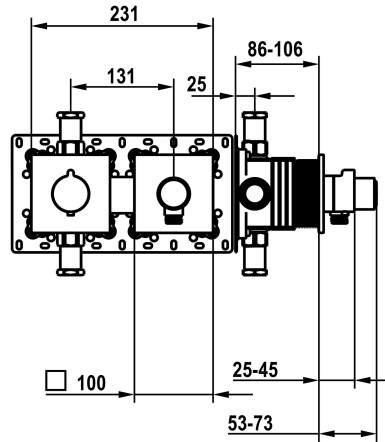

KWC

Trim kit with safety device DIN EN 1717 - thermostatic mixer - shower

Modell-Linie: SHOWERCULTURE | 21.004.853.175

Douches | Handdouches

KWC-No.

125297

chromeline

3600018566

Technical Data

Durchflussmenge

15 l/min (3 bar)

Bedienung

frontbedient

Farbcode

brushed gold

Installationsart

C

Material

Messing

Höhe maximal

100 mm

Breite maximal

231 mm