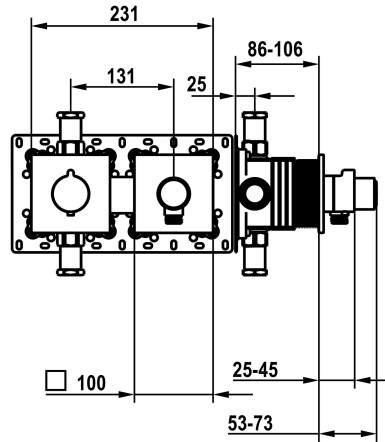

KWC

Trim kit with safety device DIN EN 1717 - thermostatic mixer - shower

Modell-Linie: SHOWERCULTURE | 21.004.853.175

Rubinetterie per doccia | Rubinetterie monocomando per doccia

KWC-No.

125297

chromeline

FM-Set, mit SI DIN EN 1717

Energieetikette (CH)

C

Material

Messing

Höhe maximal

100 mm

Breite maximal

231 mm