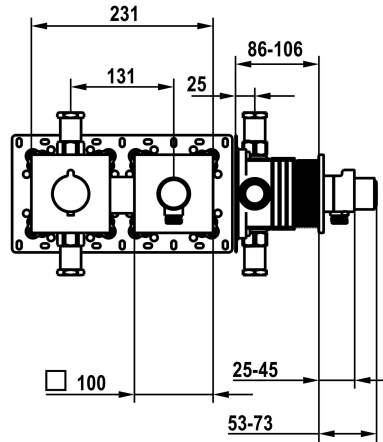

KWC

Trim kit with safety device DIN EN 1717 - thermostatic mixer - shower

Modell-Linie: SHOWERCULTURE | 21.004.853.175

Rubinetterie per doccia | Rubinetterie monocomando per doccia

KWC-No.

125297

chromeline

FM-Set, mit SI DIN EN 1717

Energieetikette (CH)

C

Material

Messing

Höhe maximal

100 mm

Breite maximal