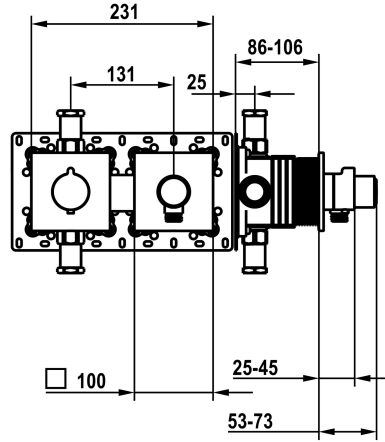

## KWC

Trim kit with safety device DIN EN 1717 - thermostatic mixer - shower

Modell-Linie: **SHOWERCULTURE** | 21.004.853.175

Douches | Douches manuelles

### KWC-No.

**125297**

chromeline

**3600018566**

brushed gold

**125298**

matt black

**125299**

### Données techniques

Durchflussmenge

15 l/min (3 bar)

Bedienung

frontbedient

Farbcode

brushed gold

Installationsart

C

Material

Messing

Höhe maximal

100 mm

Breite maximal

231 mm

teamNumber