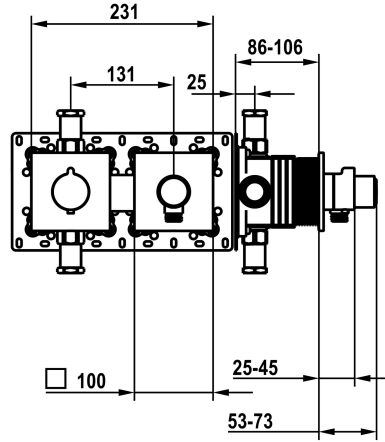

KWC

Trim kit with safety device DIN EN 1717 - thermostatic mixer - shower

Modell-Linie: **SHOWERCULTURE** | 21.004.853.175

Douches | Douches manuelles

KWC-No.

125297

chromeline

3600018566

Energieetikette (CH)

C

Material

Messing

Höhe maximal

100 mm

Breite maximal

231 mm