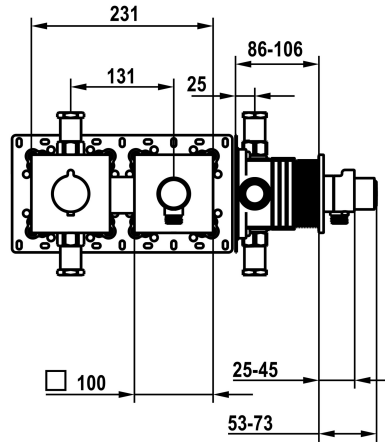

KWC

Trim kit with safety device DIN EN 1717 - thermostatic mixer - shower

Modell-Linie: **SHOWERCULTURE** | 21.004.853.175

Duchas | Duchas convencionales

KWC-No.

125297
chromeline, conjunto de montaje final, con dispositivo de seguridad DIN EN 1717

3600018566
brushed gold

125298
negro mate, conjunto de montaje final, con dispositivo de seguridad DIN EN 1717

125299
acero cepillado, conjunto de montaje final, con dispositivo de seguridad DIN EN 1717

Datos técnicos

Durchflussmenge	15 l/min (3 bar)
Bedienung	frontbedient
Farbcode	brushed gold
Installationsart	Wandmontage
Artikeltyp	mit Thermostat
Armaturengeräuschgruppe	I
Unterputz	FM-Set, mit SI DIN EN 1717
Energieetikette (CH)	C
Material	Messing
Höhe maximal	100 mm
Breite maximal	231 mm