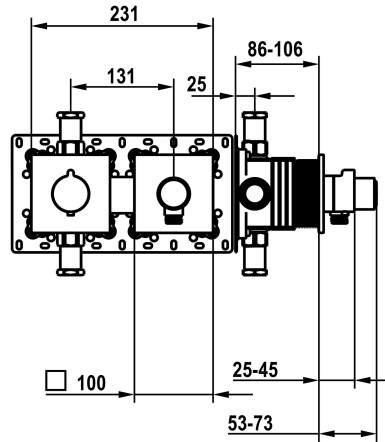

KWC

Trim kit with safety device DIN EN 1717 - thermostatic mixer - shower

Modell-Linie: **SHOWERCULTURE** | 21.004.853.175

Showers | Manual shower

KWC-No.

125297

chromeline

3600018566

Technical Data

Durchflussmenge

15 l/min (3 bar)

Bedienung

frontbedient

Farbcode

brushed gold

Installationsart

C

Material

Messing

Höhe maximal

100 mm

Breite maximal

231 mm