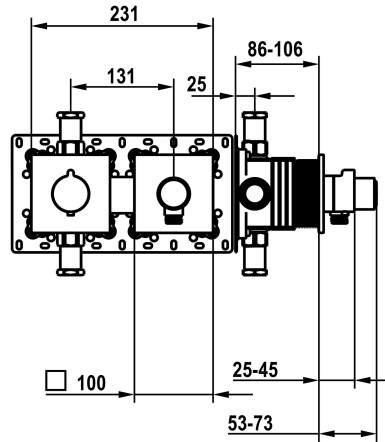

#### KWC-Nr.

**125297**

chromeline

**3600018566**

brushed gold

**125298**

matt black

**125299**

#### Technische Daten

Durchflussmenge

15 l/min (3 bar)

Bedienung

frontbedient

Farbcode

brushed gold

Installationsart

C

Material

Messing

Höhe maximal

100 mm

Breite maximal

231 mm

teamNumber