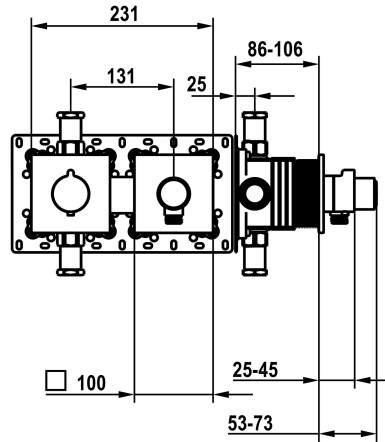

Modell-Linie: SHOWERCULTURE | 21.004.853.175

Duscharmaturen | Konventionelle Dusche

KWC-Nr.

125297
chromeline

3600018566
brushed gold

125298
matt black

125299
brushed steel

3600018565
brushed copper

- Thermostatmischer-Einheit
 - Schlauchanschluss-Einheit mit ON/OFF Druckknopf und Mengenregler
 - Schraubenlose Befestigung der Abdeckplatte
 * Separat bestellen:
 - Unterputz-Einheit KWC HOMEBOX Thermostatmischer 1 Verbraucher 39.006.271.931

Technische Daten

Durchflussmenge

15 l/min (3 bar)

Bedienung

frontbedient

Farbcode

brushed gold

Installationsart

C

Material

Messing

Höhe maximal

100 mm

Breite maximal

231 mm