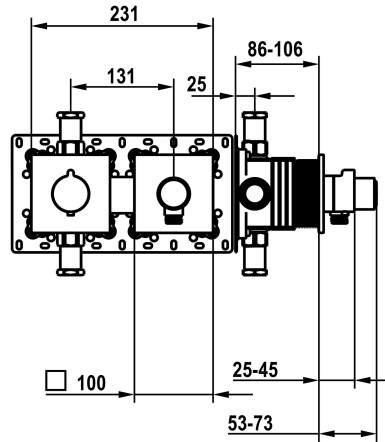

KWC

Trim kit with safety device DIN EN 1717 - thermostatic mixer - shower

Modell-Linie: SHOWERCULTURE | 21.004.853.178

Douches | Handdouches

KWC-No.

125297

chromeline

3600018566

Technical Data

Durchflussmenge

15 l/min (3 bar)

Bedienung

frontbedient

Farbcode

brushed copper

Installationsart

C

Material

Messing

Höhe maximal

100 mm

Breite maximal

231 mm