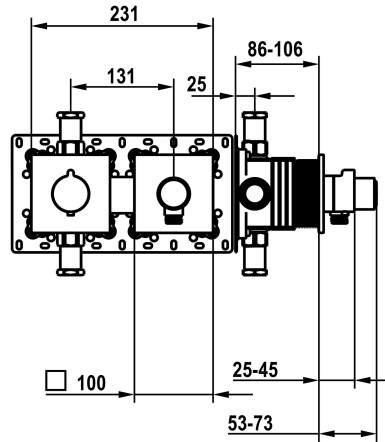

## KWC

Trim kit with safety device DIN EN 1717 - thermostatic mixer - shower

Modell-Linie: SHOWERCULTURE | 21.004.853.178

Douches | Handdouches

### KWC-No.

**125297**

chromeline

**3600018566**

brushed gold

**125298**

matt black

**125299**

### Technical Data

Durchflussmenge

15 l/min (3 bar)

Bedienung

frontbedient

Farbcode

brushed copper

Installationsart

C

Material

Messing

Höhe maximal

100 mm

Breite maximal

231 mm