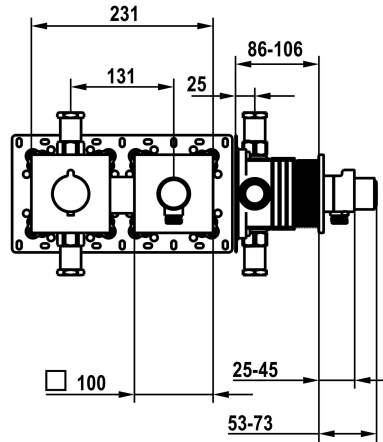

KWC

Trim kit with safety device DIN EN 1717 - thermostatic mixer - shower

Modell-Linie: SHOWERCULTURE | 21.004.853.178

Rubinetterie per doccia | Rubinetterie monocomando per doccia

KWC-No.

125297

chromeline

FM-Set, mit SI DIN EN 1717

Energieetikette (CH)

C

Material

Messing

Höhe maximal

100 mm

Breite maximal

231 mm