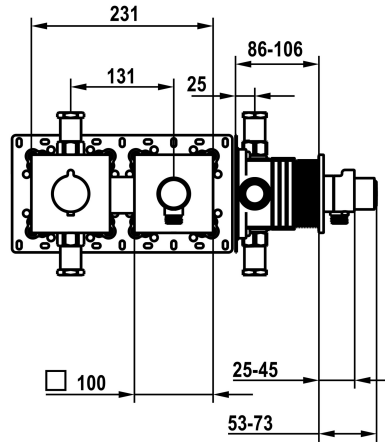

KWC

Trim kit with safety device DIN EN 1717 - thermostatic mixer - shower

Modell-Linie: SHOWERCULTURE | 21.004.853.178

Rubinetterie per doccia | Rubinetterie monocomando per doccia

KWC-No.

125297

chromeline

FM-Set, mit SI DIN EN 1717

Energieetikette (CH)

C

Material

Messing

Höhe maximal

100 mm

Breite maximal

231 mm

teamNumber

725726.178