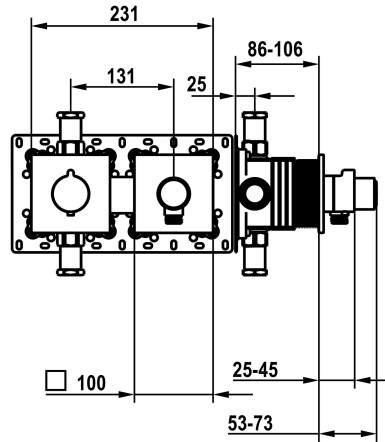

KWC

Trim kit with safety device DIN EN 1717 - thermostatic mixer - shower

Modell-Linie: **SHOWERCULTURE** | 21.004.853.178

Douches | Douches manuelles

KWC-No.

125297

chromeline

3600018566

FM-Set, mit SI DIN EN 1717

Energieetikette (CH)

C

Material

Messing

Höhe maximal

100 mm

Breite maximal

231 mm

teamNumber

725726.178