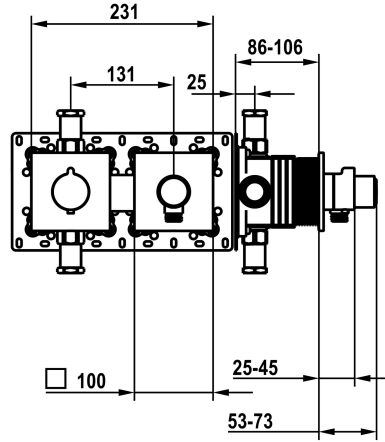

## KWC

Trim kit with safety device DIN EN 1717 - thermostatic mixer - shower

Modell-Linie: **SHOWERCULTURE** | 21.004.853.178

Douches | Douches manuelles

### KWC-No.

**125297**

chromeline

**3600018566**

brushed gold

**125298**

matt black

**125299**

### Données techniques

Durchflussmenge

15 l/min (3 bar)

Bedienung

frontbedient

Farbcode

brushed copper

Installationsart

C

Material

Messing

Höhe maximal

100 mm

Breite maximal

231 mm