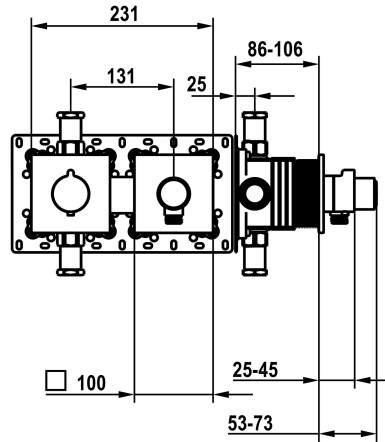

KWC

Trim kit with safety device DIN EN 1717 - thermostatic mixer - shower

Modell-Linie: **SHOWERCULTURE** | 21.004.853.178

Duchas | Duchas convencionales

KWC-No.

125297
chromeline, conjunto de montaje final, con dispositivo de seguridad DIN EN 1717

3600018566
brushed gold

125298
negro mate, conjunto de montaje final, con dispositivo de seguridad DIN EN 1717

125299
acero cepillado, conjunto de montaje final, con dispositivo de seguridad DIN EN 1717

Datos técnicos

Durchflussmenge	15 l/min (3 bar)
Bedienung	frontbedient
Farbcode	brushed copper
Installationsart	Wandmontage
Artikeltyp	mit Thermostat
Armaturengeräuschgruppe	I
Unterputz	FM-Set, mit SI DIN EN 1717
Energieetikette (CH)	C
Material	Messing
Höhe maximal	100 mm
Breite maximal	231 mm