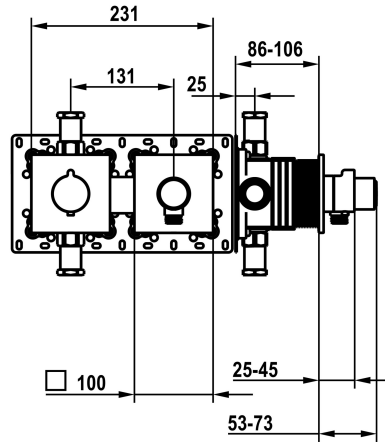

Modell-Linie: SHOWERCULTURE | 21.004.853.178
 Duscharmaturen | Konventionelle Dusche

KWC-Nr.

125297
chromeline

3600018566
brushed gold

125298
matt black

125299
brushed steel

3600018565
brushed copper

3600018567
brushed graphite

- Thermostatmischer-Einheit
 - Schlauchanschluss-Einheit mit ON/OFF Druckknopf und Mengenregler
 - Schraubenlose Befestigung der Abdeckplatte
 * Separat bestellen:
 - Unterputz-Einheit KWC HOMEBOX Thermostatmischer 1 Verbraucher 39.006.271.931

Technische Daten

Durchflussmenge

15 l/min (3 bar)

Bedienung

frontbedient

Farbcode

brushed copper

Installationsart

C

Material

Messing

Höhe maximal

100 mm

Breite maximal

231 mm

teamNumber