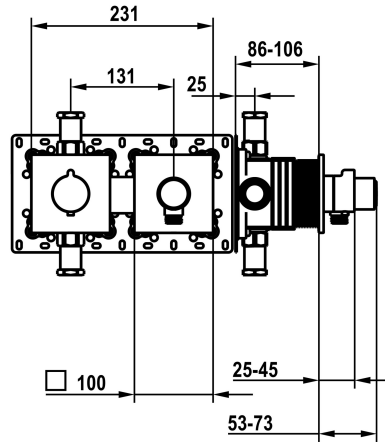

Modell-Linie: SHOWERCULTURE | 21.004.853.178
 Duscharmaturen | Konventionelle Dusche

KWC-Nr.

125297
chromeline

3600018566
brushed gold

125298
matt black

125299
brushed steel

3600018565
brushed copper

3600018567
brushed graphite

- Thermostatmischer-Einheit
- Schlauchanschluss-Einheit mit ON/OFF Druckknopf und Mengenregler
- Schraubenlose Befestigung der Abdeckplatte
- * Separat bestellen:
- Unterputz-Einheit KWC HOMEBOX Thermostatmischer 1 Verbraucher 39.006.271.931

Technische Daten

Durchflussmenge

15 l/min (3 bar)

Bedienung

frontbedient

Farbcode

brushed copper

Installationsart

C

Material

Messing

Höhe maximal

100 mm

Breite maximal

231 mm